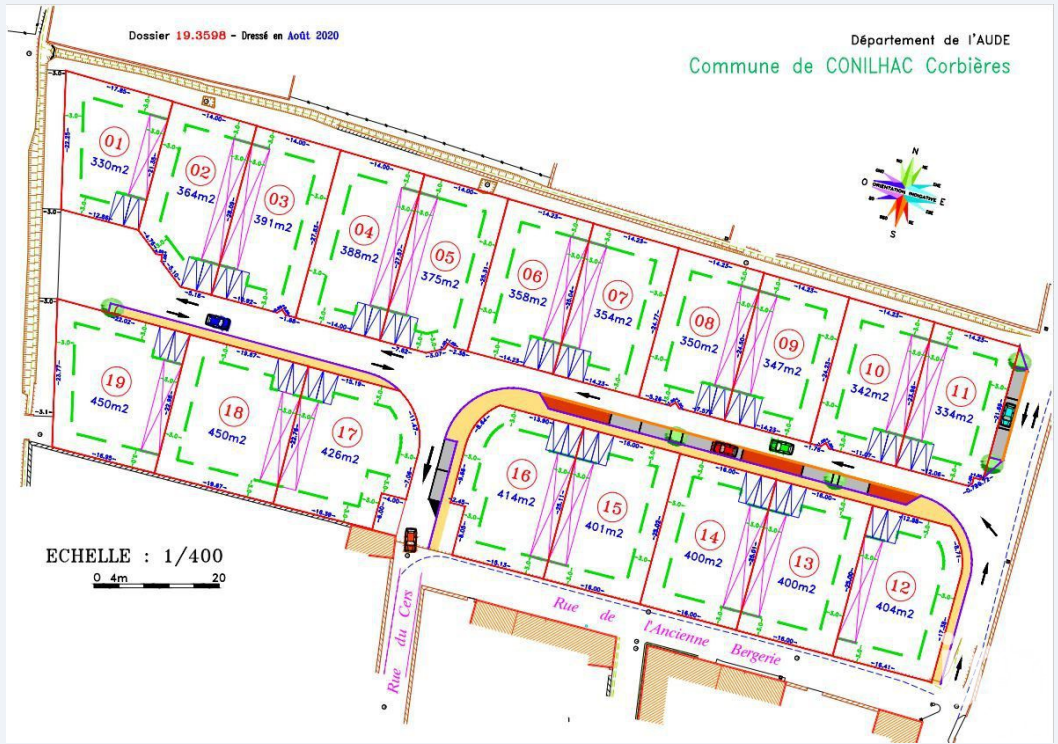

Dossier 19.3598 - Dressé en Août 2020

Département de l'AUDE
Commune de CONILHAC Corbières

Informations non contractuelles Caractéristiques relevées sur place par le conseillers IAD ou communiquées par le vendeur et pouvant évoluer sans préavis