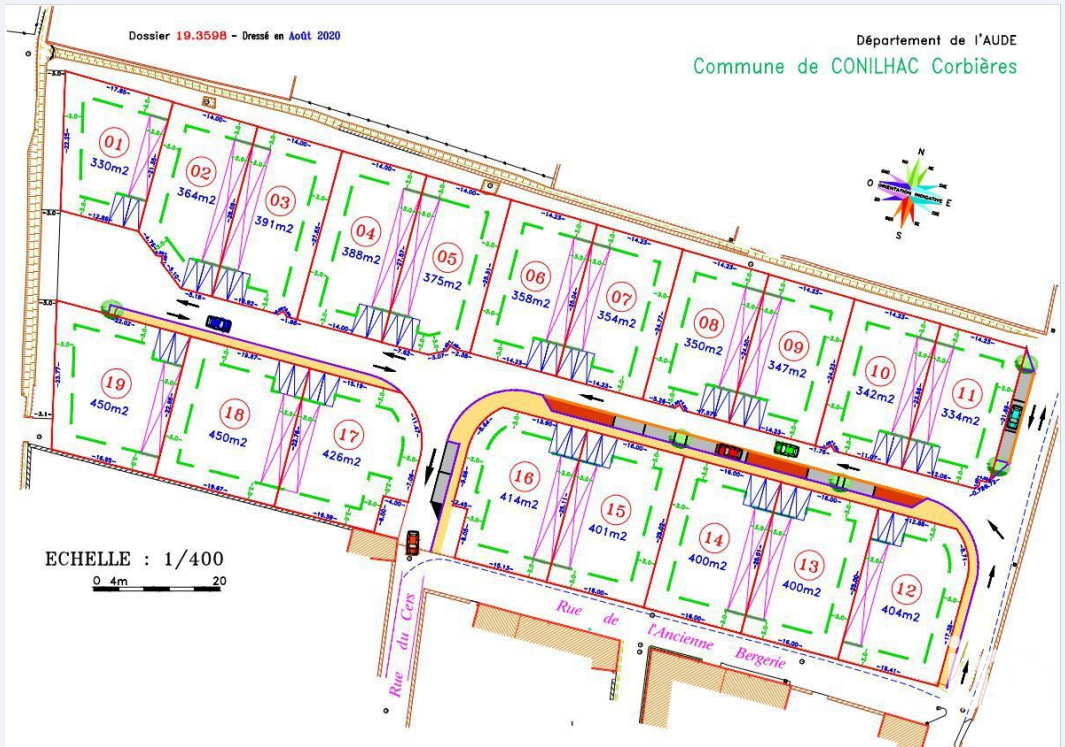

Informations non contractuelles Caractéristiques relevées sur place par le conseillers IAD ou communiquées par le vendeur et pouvant évoluer sans préavis